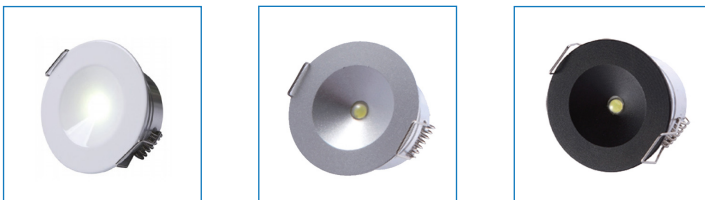

EYE

INBOUW LED NOODVERLICHTING

Dit anti paniek inbouw noodverlichtingsspotje zorgt voor duidelijke orientatieverlichting bij spanningsuitval. Daarnaast is de eye ideaal om te plaatsen naast armaturen als vervanging van een nood unit. De Eye wordt compleet geleverd inclusief led driver en 3 uren accu. Indien het armatuur is aangesloten op de netspanning brandt een groen indicatieledje, en zodra de netspanning uitvalt schakelt het armatuur over op de accu en gaat de powerled branden. Eye wordt geleverd met een witte afdekking. Als optie kan er ook een grijze of zwarte afdekingsring besteld worden. Het armatuur wordt plug & play geleverd inclusief 1,5 meter snoer met stekker.

Specificaties			
Levensduur	>45.000 branduren	Accuduur	3 uur
Aansluiting	1.5 meter snoer met stekker	Powerfactor	>0,75
Voltage	230V AC	Led Chip	Powerled
Accupack	NiCd 4,8V 1800mAh	Stralings hoek	120°
Garantie	3 jaar		

Productinformatie						
Artikelnummer	Wattage	Kelvin	Lumen	Testfunctie	Afmeting	Brutoprijs
FL41005	3W	6000K	110Lm	SST-Geen testknop	352x117x60mm	€ 52,50

Opties		
Artikelnummer	Omschrijving	Brutoprijs
FL81017	Grijze afdekking	€ 4,00
FL81018	Zwarte afdekking	€ 4,00
FL81094	Battery pack Ni-Cd 4,8V 1800 mAh	€ 18,50
FL41021	Brandwerende zak t.b.v. afsluiten elektronica	€ 3,50

Details

Afmetingen